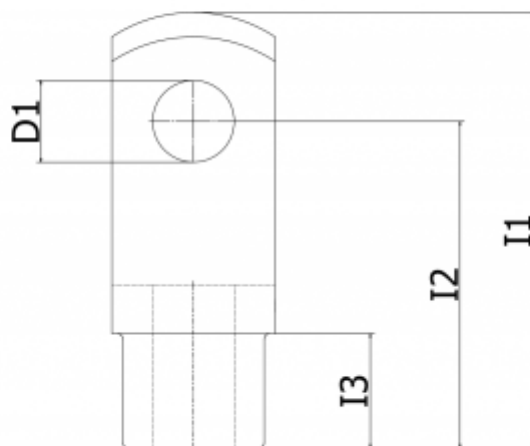

Data Sheet

Article number: 5800531020125
Description: Fork joint
G 10x20 M10x1,25

Measures

A = 20

B = 10

D1 = 10

D2 = M10 x 1,25

D3 = 18

G = 20

I1 = 52

I2 = 40

I3 = 15