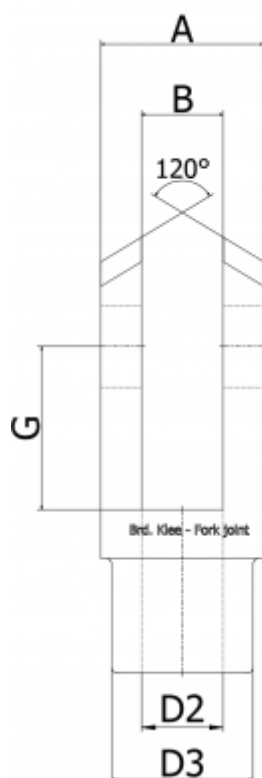

Data Sheet

Article number: 5800531020125
Description: Fork joint
G 10x20 M10x1,25

Measures

A = 20

B = 10

D1 = 10

D2 = M10 x 1,25

D3 = 18

G = 20

I1 = 52

I2 = 40

I3 = 15